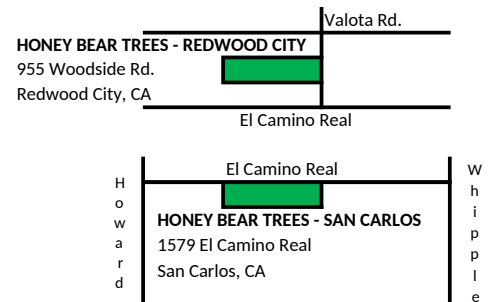

www.honeybeartrees.com

ÁRBOLES DE NAVIDAD Y CORONAS

Programa de recaudación de Fondos

Su organización recibirá el 15% del precio de compra cuando usted compre un árbol de Navidad en HONEY BEAR TREES. ¡Cuénteles a sus amigos y vecinos y recaude aún más dinero!

Simplemente muestre este folleto cuando usted compre su árbol y corona. (Si se le olvida, no se preocupe en la parcela abra más volantes disponibles) ¡Es así de sencillo!

Todos nuestros árboles son de la mejor calidad y frescura, cultivados en la granja de árboles Cocco Tree Farm, localizada en las montañas Cascada Foothills, en Oregón. ¡Esta es una gran oportunidad para encontrar el árbol de Navidad perfecto y brindarle apoyo a su organización, al mismo tiempo!

NOS COMPLACE ANUNCIAR QUE LOS ÁRBOLES DE OSO DE MIEL REGRESARÁN A NUESTRAS UBICACIONES DE REDWOOD CITY Y SAN CARLOS. SEREMOS 100% COVID-19 CUMPLIDO EN AMBOS LOTES. SE REQUERIRÁN MÁSCARAS PARA LOS EMPLOYEEES Y LOS CLIENTES. ¡TU SAFTY ES NUESTRA #1 PREOCUPACIÓN!

| | |
|------------------------------------------------------------------------------------------------|---------------------------------------------------------------------------------|
| HONEY BEAR TREES - REDWOOD CITY 955 Woodside Rd. Redwood City, CA 650-364-3507 | Abierto: 11/20/2020 to 12/24/2020 7 - días a la semana 10:00 am a 8:00 pm |
| HONEY BEAR TREES - SAN CARLOS 1579 El Camino Real San Carlos, CA | Abierto: 11/20/2020 to 12/24/2020 7 - días a la semana 10:00 am a 8:00 pm |